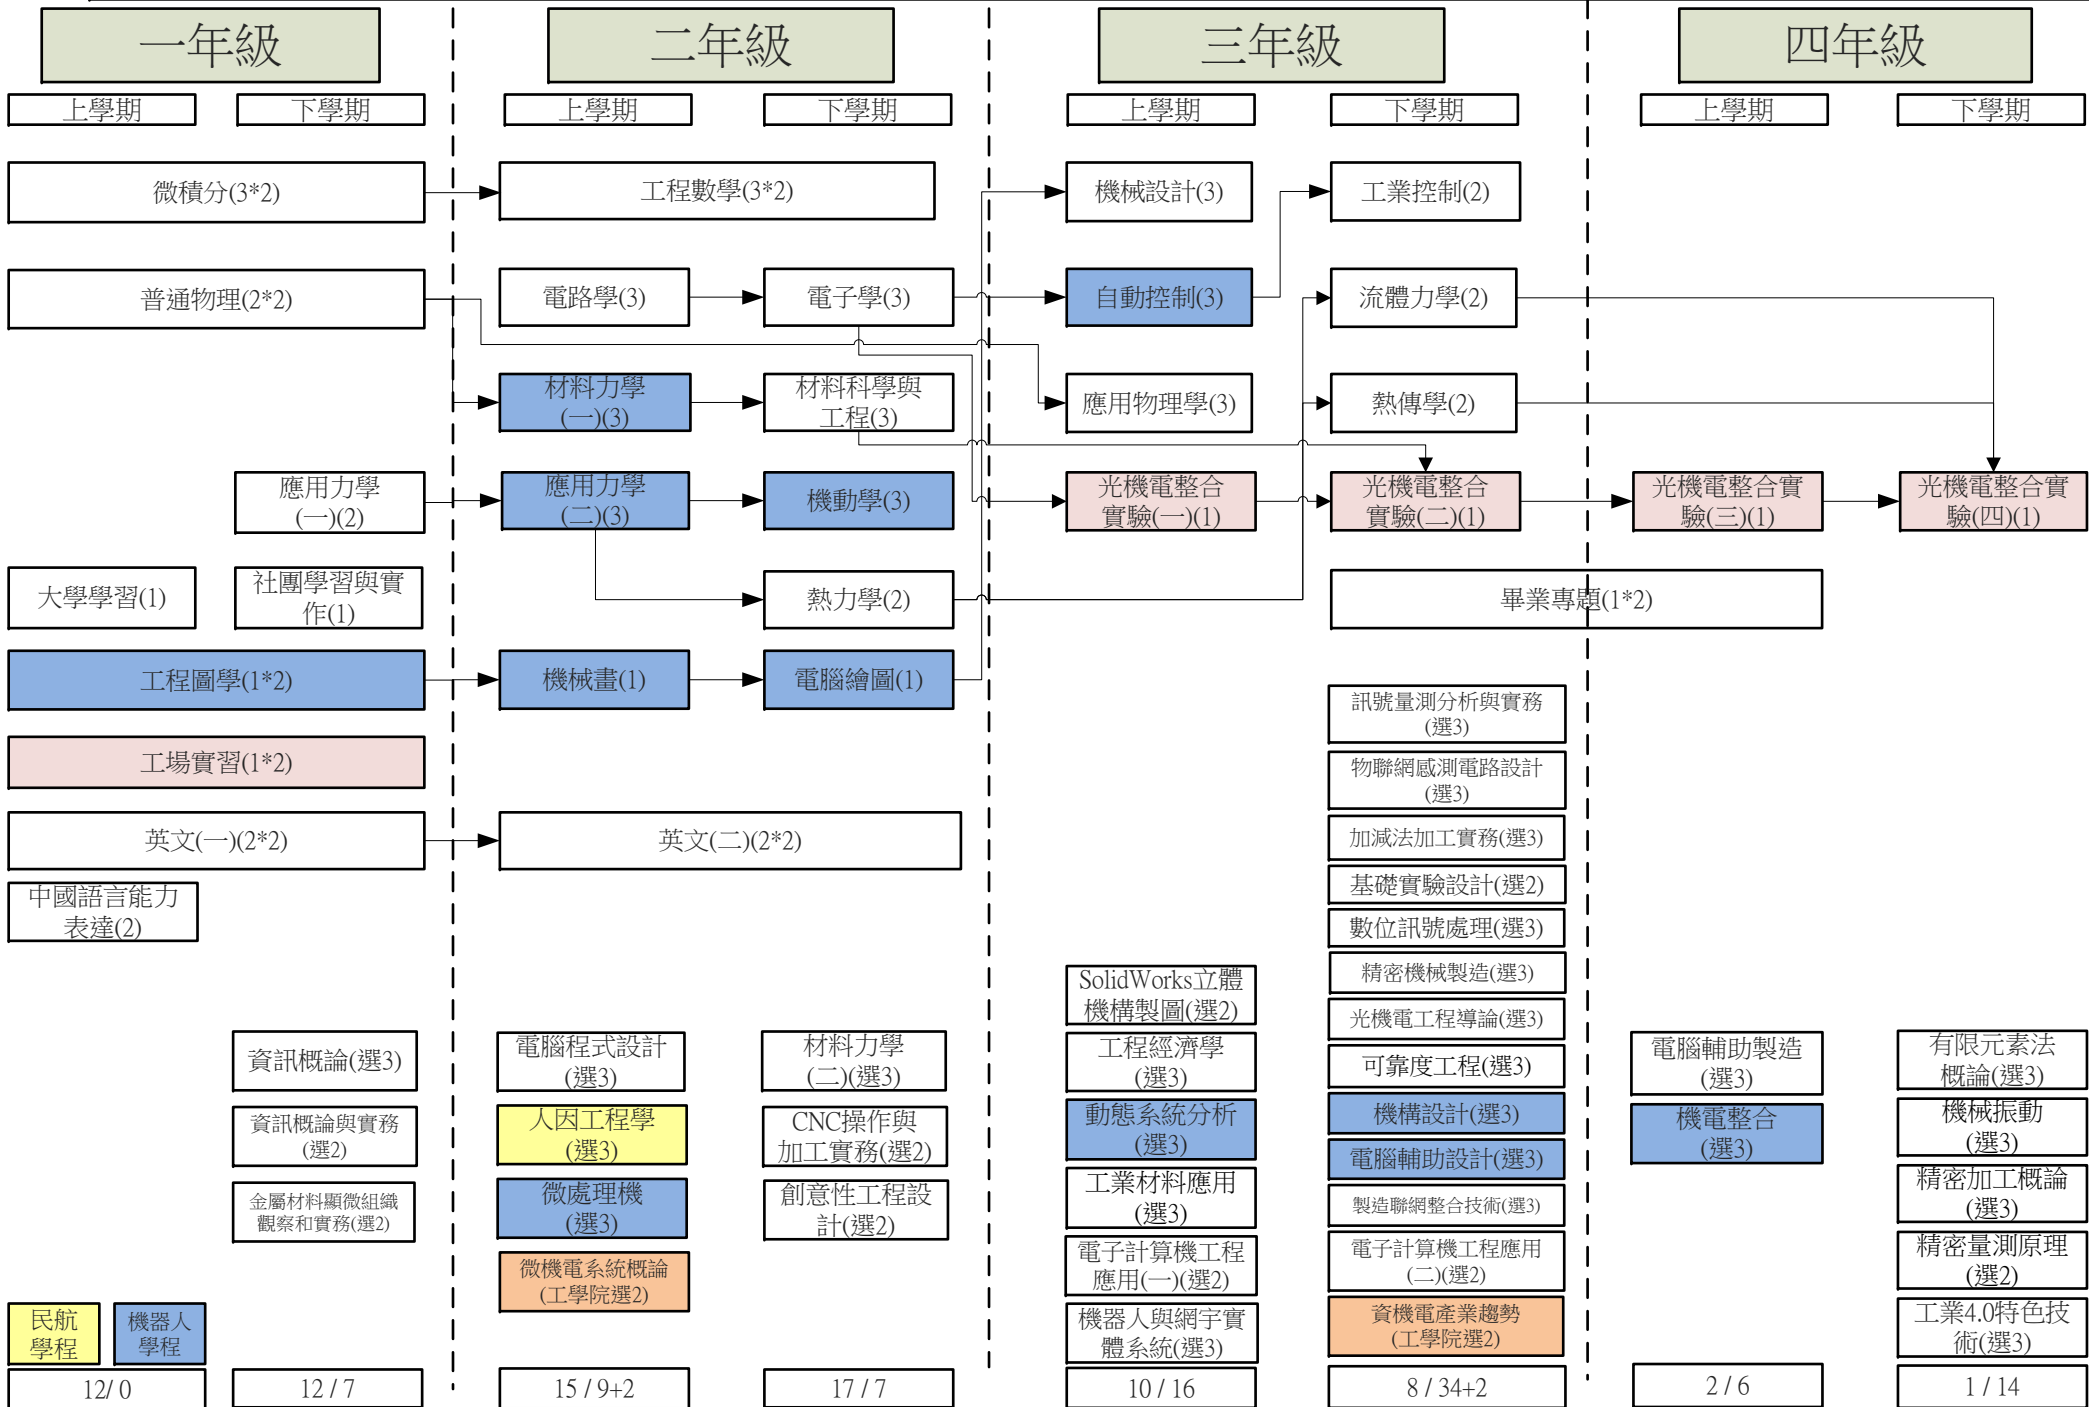

淡江大學 110學年度機械與機電工程學系入學新生課程地圖 (光機電整合組)

必修/選修+工學院共同科